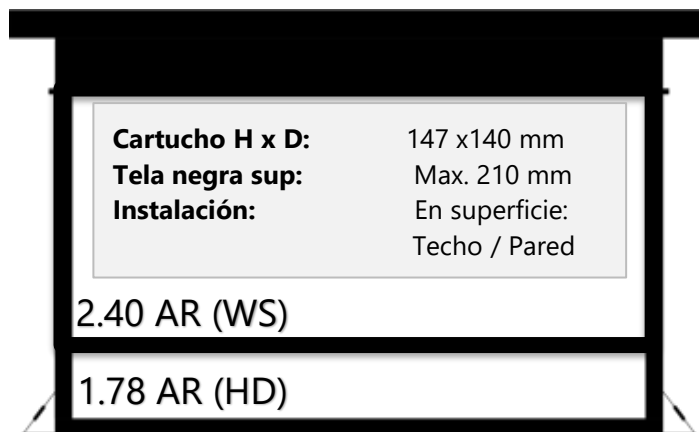

screen excellence

RM2-T

Pantalla retráctil tensionada acústicamente transparente

Pantalla retráctil motorizada.

Funcionamiento silencioso.

Superficie tensionada lisa.

Tela de alta calidad acústicamente transparente.

Recinto blanco con accionamiento manual con posibilidad de control IR, FR o 12v.

Posibilidad de otros tamaños bajo pedido.

MODELO	ANCHURA DE PANTALLA	RELACIÓN DE ASPECTO DISPONIBLE	PVPR (IVA No Incl.)
			Enlightor Neo
RM2 - T 80	2.032	From 1.78 to 2.40 (HD to WS)	5.400 €
RM2 - T 90	2.286	From 1.78 to 2.40 (HD to WS)	5.700 €
RM2 - T 100	2.540	From 1.78 to 2.40 (HD to WS)	6.600 €
RM2 - T 110	2.794	From 1.78 to 2.40 (HD to WS)	7.200 €
RM2 - T 120	3.048	From 1.78 to 2.40 (HD to WS)	8.200 €
RM2 - T 130	3.302	From 2.35 to 2.40 (WS)	9.200 €
RM2 - T 140	3.556	From 2.35 to 2.40 (WS)	10.200 €

Accesorios

		PVPR (IVA no Incl.)
IR	Control IR	210 €
RF	Control RF	210 €
12v	Control 12 v.	380 €