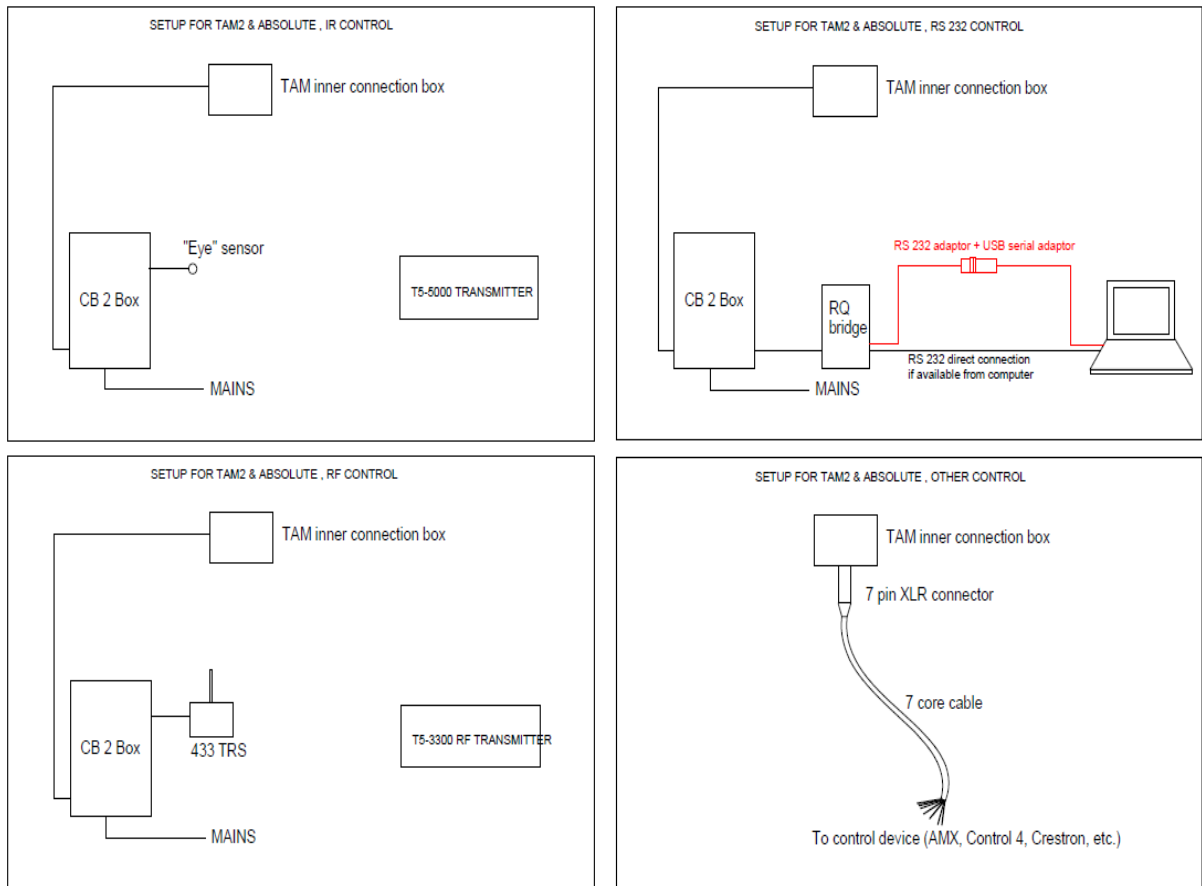

screen excellence

Controles estándar para modelos TAM 2 ó ABSOLUTE