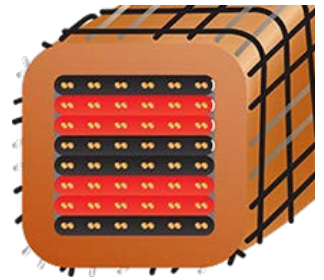

SERIE 8 GUÍA DE MEJORAS

UNA MEJORA REAL FÍSICA Y SÓNICA

Wireworld se fundó con la única misión de perfeccionar los cables de audio mediante concienzudos y objetivos tests de escucha. Estas pruebas científicas aseguran que cada nueva generación de cables de la marca permite al usuario escuchar un sonido más parecido al original que en generaciones anteriores. Tras cinco años de desarrollo sobre la aclamada WWC Serie 7, han lanzado los cables Serie 8: el próximo gran paso hacia la perfección musical.

Para la Series 8, los diseños **DNA Helix** han sido mejorados aumentando el número de grupos de hebras, lo que fortalece el campo magnético que mueve la señal a lo largo del cable. Además, estrenan Tercera Generación de aislamiento de compuesto, **Composilex 3**, que aún a baja pérdida con el menor ruido triboeléctrico hasta la fecha para una pureza y enfoque sobrecogedores.

Además de estas mejoras, muchos de los cables altavoz y algunos interconectores también se benefician del nuevo calibre del cable. La combinación de todas estas mejoras técnicas logra una explosión de potencia y delicadeza a la hora de reproducir música.

INTERCONECTORES DE AUDIO ESTÉREO

El upgrade a Composilex 3 de los conectores Series 8 mejoran la pureza tonal y el enfoque de la imagen, mientras que un mayor número de grupos de hebras aumentan el detalle, la separación de la escena sonora, la amplitud de los graves y el impacto dinámico.

CABLES ALTAVOZ

Con un mayor número de grupos de hebras que la Serie 8, los cables altavoz WWC Series 8 cuentan con un campo magnético más fuerte para mover la señal por el cable. De este modo se mejora la claridad, dinámica, escena sonora y enfoque.

CABLES DE AUDIO DIGITAL

En la Series 8 el uso de Composilex 3 y más grupos de hebras mejoran la musicalidad, resolución y contrastes dinámicos.