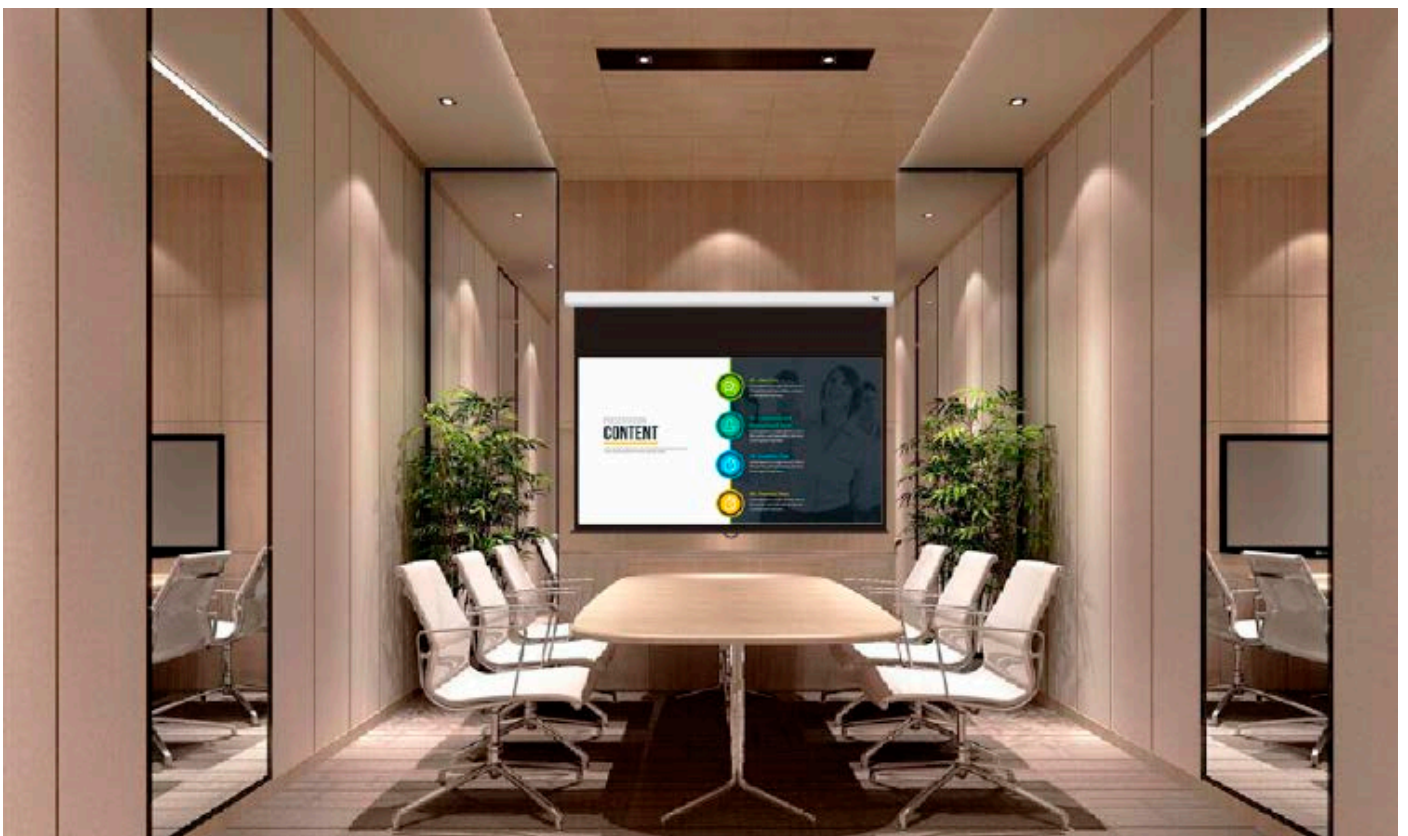

ÍNDICE

Attractive Manual 4

Delicate Motorized 5

Cine Max Motorized 6

Intelligent Motorized (In-Ceiling) 7

Soportes de Proyector & Accesorios 8