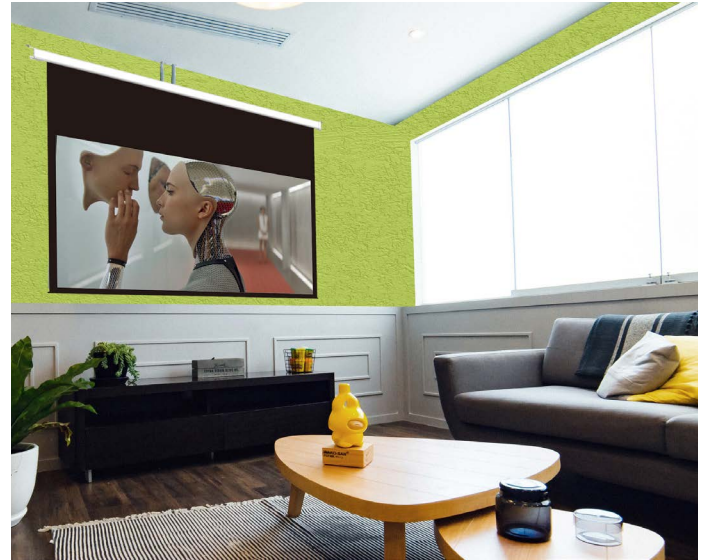

Delicate Motorized

- **Prácticas y a la moda** - El marco es elegante. Los soportes ofrecen a los usuarios la opción de montar las pantallas en pared o en techo directamente. Este modelo es versátil y adecuado para casi cualquier tipo de instalación.
- **Opciones de control** - Las pantallas motorizadas de la serie Delicate cuentan de serie con un interruptor integrado en el cable de alimentación de la pantalla. También están disponibles, de forma opcional, un mando a distancia IR y trigger 12V alternativo.

Especificaciones

- Tipo: Motorizada con receptor RF/IR
- Mando RF incluido
- Cajetín de metal blanco
- Formato: 16:9
- Black Drop superior: 300 mm
- Black Drop Lateral e inferior: 50 mm
- Tela: Matt White
- Ignífuga
- Antimoho
- Resistente al agua
- Trigger 12V externo opcional
- Mando IR opcional (45€)

Modelos

REFERENCIA	PULGADAS	VISIÓN (MM)	ANCHO TOTAL (MM)	PVP	¡PROMO!
CEEB92	92"	2030 x 1145	2349	499€	449€
CEEB106	106"	2340 x 1320	2659	549€	519€
CEEB120	120"	2656 x 1494	2895	699€	599€