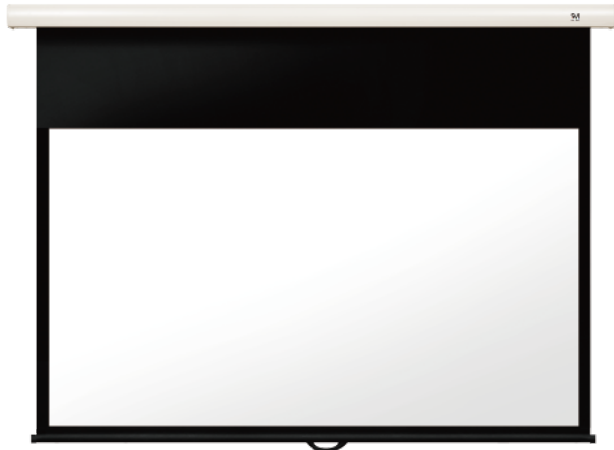

HD
READY

4K
ULTRA-HD
READY

- **Fácil instalación** - Los soportes en L ajustables hacen que la instalación en techo o pared sea muy fácil
- **Ajuste flexible** - El clip de instalación es ajustable a izquierda o derecha
- **Dispositivo de control de velocidad** - El mecanismo de bloqueo y activación de la pantalla proporciona más seguridad al replazarla.