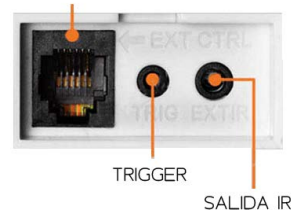

Modelos

REFERENCIA	PULGADAS	VISIÓN (MM)	ANCHO TOTAL (MM)	PVP
IBESW100HWM	100"	2214 x 1245	2498	999€
IBESW106HWM	106"	2340 x 1320	2624	1.099€
IBESW120HWM	120"	2656 x 1494	2940	1.399€
IBESW133HWM	133"	3048 x 1715	3332	1499€