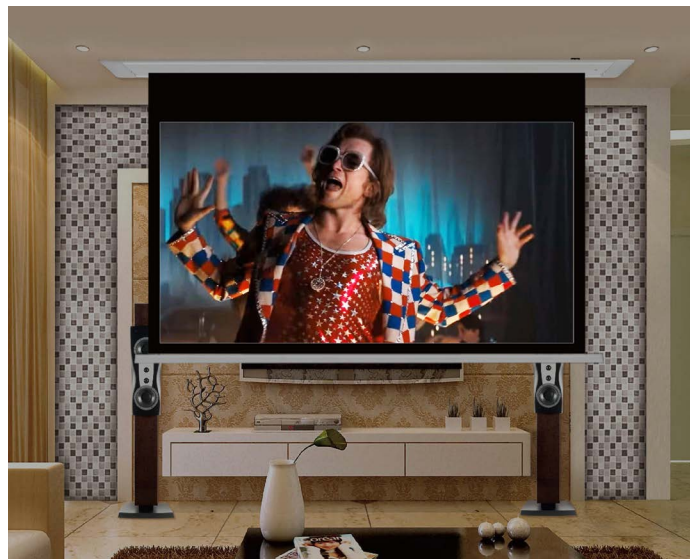

Intelligent Motorized (In-Ceiling)

- **Estructura sólida** – Atractivo cajetín blanco que ofrece robustez y una estética limpia.
- **Fácil instalación** – Los brackets diseñados específicamente facilitan su instalación en cualquier tipo de techo, y en cualquier tipo de fase de construcción/decoración de la sala.
- **Diseño de motor rodillo** – El diseño especial permite que el funcionamiento sea suave y silencioso.
- **Pulsador integrado en la caja de la pantalla** - y conexiones RS232, Trigger, salida IR.
- **Diseño de rodillo único para pantallas más planas** – Un mayor diámetro del rodillo garantiza el buen estado de la pantalla durante más tiempo, devolviéndola al desplegarla a un estado completamente plano.

Especificaciones

- Tipo: Encastrable motorizada con receptor RF/IR
- Black Drop superior: Variable según tamaño de pantalla
- Black Drop Lateral e Inferior: 50 mm
- Smart Control Jack y centro de control
- Mando RF
- Cajetín de aluminio blanco
- Formato: 16:9
- Tela: Matt White
- Ignífuga
- Antimoho
- Resistente al agua
- Mando IR opcional (45€)

EXT CTRL/RS232