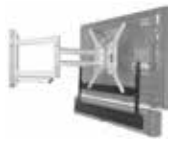

Cód. PRODUCTO NEGRO: SNPBF
Cód. BARRAS: 8713222008380

SOPORTE DE MESA
PARA TV Y
PLAYBASE

Soporte de mesa adecuado para Sonos PLAYBASE y TV de hasta 60 pulgadas. Diseño de movimiento completo. Altura ajustable 20cm. 60° giratorio (30° izquierda / 30° derecha). 0 -5° inclinable hacia abajo. Adecuado para televisores de hasta 30 kg. Pie en el mismo diseño que Sonos PLAYBASE. Gestión de cable. Adecuado para VESA 100x100, 200x100, 200x200, 300x200, 300x300, 400x200, 400x400 y 600x400. Disponible en Blanco y Negro.

149,00€